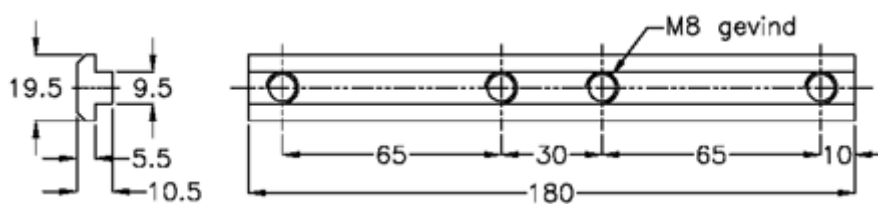

Varenummer: 0581421020
Beskrivelse: Hepco MCS samleled 1-242-1020 S
længde 180 mm

Mål

Længde mm = 180
Vægt (kg) = 0.19